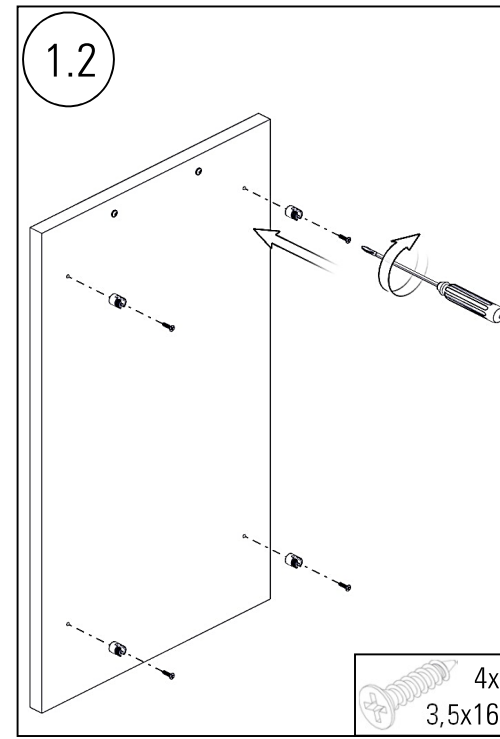

- KAPAĞA MONTE ÇAMAŞIR SEPETİ MONTAJ ŞEMASI
- LAUNDRY BASKET MOUNTED TO LID MOUNTING INSTRUCTIONS

Product Code	C (mm)
S-8011	300
S-8012	350
S-8013	400
S-8014	450
S-8015	500

KULLANILAN PARÇALAR ITEMS PART		
NO	PARÇA RESİM / PART DRAWING	ADET PCS.
1		4
2		1
3		4