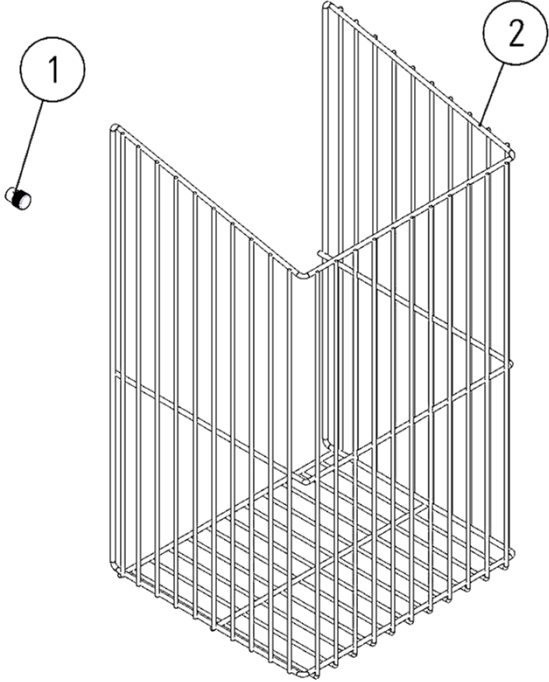

- KAPAĞA MONTE ÇAMAŞIR SEPETİ MONTAJ ŞEMASI
- LAUNDRY BASKET MOUNTED TO LID MOUNTING INSTRUCTIONS

Product Code	C (mm)
S-8011	300
S-8012	350
S-8013	400
S-8014	450
S-8015	500

KULLANILAN PARÇALAR ITEMS PART		
NO	PARÇA RESİM / PART DRAWING	ADET PCS.
1		4
2		1
3		4