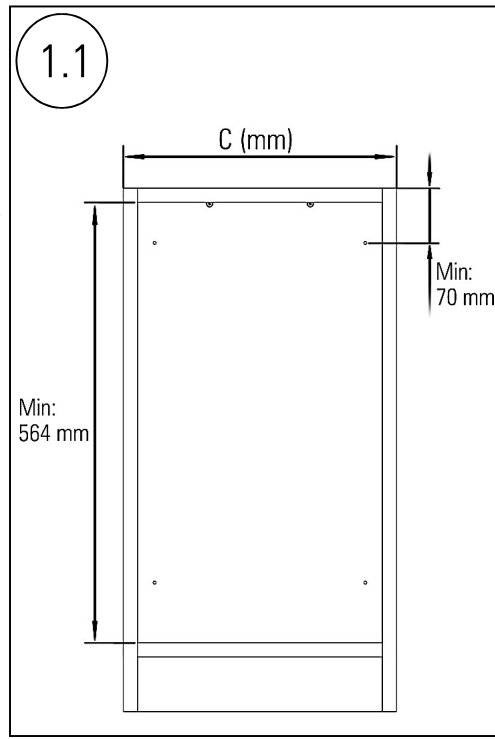

- KAPAĞA MONTE ÇAMAŞIR SEPETİ MONTAJ ŞEMASI
- LAUNDRY BASKET MOUNTED TO LID MOUNTING INSTRUCTIONS

Product Code	C (mm)
S-8011	300
S-8012	350
S-8013	400
S-8014	450
S-8015	500

KULLANILAN PARÇALAR ITEMS PART		
NO	PARÇA RESİM / PART DRAWING	ADET PCS.
1		4
2		1
3		4