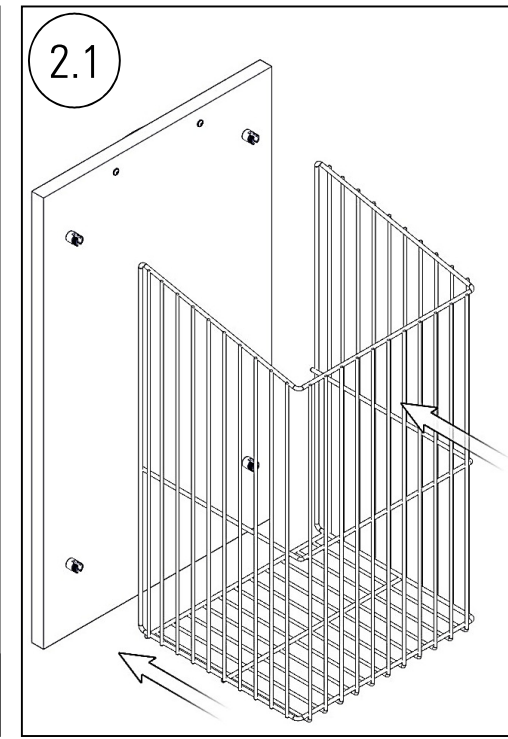

- KAPAĞA MONTE ÇAMAŞIR SEPETİ MONTAJ ŞEMASI
- LAUNDRY BASKET MOUNTED TO LID MOUNTING INSTRUCTIONS

Product Code	C (mm)
S-8011	300
S-8012	350
S-8013	400
S-8014	450
S-8015	500

KULLANILAN PARÇALAR ITEMS PART		
NO	PARÇA RESİM / PART DRAWING	ADET PCS.
1		4
2		1
3		4