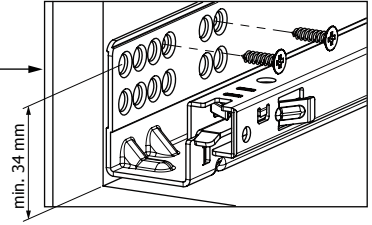

Rayların Vida Konum Ölçüleri
Screw Location for the Slides

Rayı, koyu renk ile işaretlenmiş deliklerden vidalayınız.
Screw the slide from marked holes.