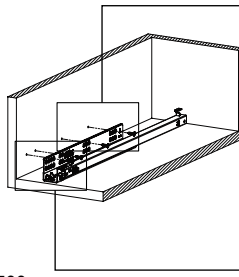

## Расположение винтов для направляющих

CD – Глубина корпуса  
 CIW – Внутренняя ширина корпуса  
 NS – Номин. размер  
 DIW – Внутренняя ширина ящика  
 DD – Глубина ящика

Рекомендуемые виды крепежа для установки направляющих

Саморез Ø3,5 x 16 мм

Евровинт Ø6,1 x 11,5 мм

\* Все размеры, указанные на чертежах, приведены в мм

Kabin Ölçüleri  
Cabinet Dimensions

Kabin İç Genişliği	: KİG	Cabinet Internal Width	: CIW
Kabin İç Derinliği	: KİD	Cabinet Internal Depth	: CID
Çekmece Derinliği	: ÇD	Drawer Depth	: DD
Çekmece İç Genişliği	: ÇİG	Drawer Internal Width	: DIW
Nominal Boy (Ray boyu)	: NB	Nominal Length	: NL

Tavsiye Edilen Vida ve Şablonlar  
Recommended Screw and TemplatesRayların Vida Konum Ölçüleri  
Screw Location for the Slides

Rayı, koyu renk ile işaretlenmiş deliklerden vidalayınız.  
Screw the slide from marked holes.

Çekmece Ölçüleri  
Drawer Dimensions

1

**Not:** Çekmece taban kalınlığı 12 mm'den küçük olduğunda, açılı mandal bağlama deliklerini kullanınız.

**Note:** Use angled holes to mount smart lock when wooden floor width is selected less than 12 mm.