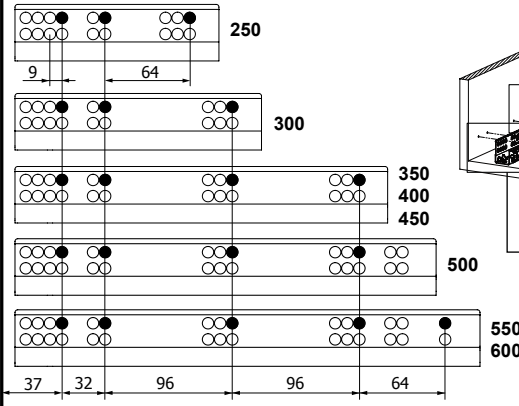

Rayların Vida Konum Ölçüleri
Screw Location for the Slides

Rayı, koyu renk ile işaretlenmiş deliklerden vidalayınız.
Screw the slide from marked holes.