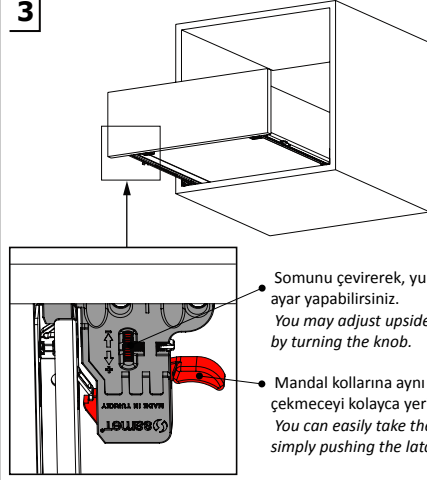

Tavsiye Edilen Vida ve Şablonlar  
Recommended Screw and TemplatesRayların Vida Konum Ölçüleri  
Screw Location for the Slides

Rayı, koyu renk ile işaretlenmiş deliklerden vidalayınız.  
Screw the slide from marked holes.

Çekmece Ölçüleri  
Drawer Dimensions

1

**Not:** Çekmece taban kalınlığı 12 mm'den küçük olduğunda, açılı mandal bağlama deliklerini kullanınız.

**Note:** Use angled holes to mount smart lock when wooden floor width is selected less than 12 mm.

AA

2

3

Somunu çevirerek, yukarıya doğru ayar yapabilirsiniz.  
You may adjust upside positioning by turning the knob.

Mandal kollarına aynı anda basarak, çekmeceyi kolayca yerinden çıkarabilirsiniz.  
You can easily take the drawer out by simply pushing the latch smart lock