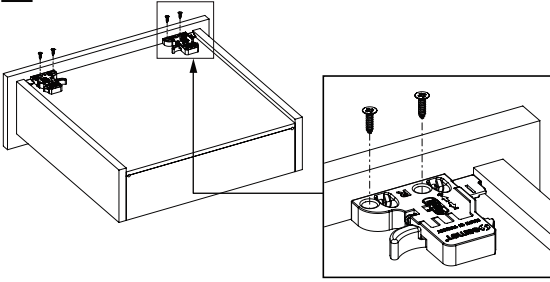

1

Not: Çekmece taban kalınlığı 12 mm'den küçük olduğunda, açılı mandal bağlama deliklerini kullanınız.

Note: Use angled holes to mount smart lock when wooden floor width is selected less than 12 mm.

AA

2

3

Somunu çevirerek, yukarıya doğru ayar yapabilirsiniz.
You may adjust upside positioning by turning the knob.

Mandal kollarına aynı anda basarak, çekmeceyi kolayca yerinden çıkarabilirsiniz.
You can easily take the drawer out by simply pushing the latch smart lock

Smart El Tipi Ray
Montaj Şablonu
Smart Drilling Jig

Kod / Code

12799902

12799904

Smart Cetveli Ray
Montaj Şablonu
Smart Drilling Jig with Ruler

Kod / Code

12799901

12799905