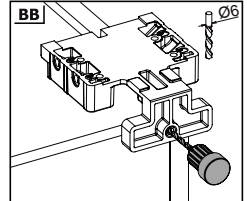

## Расположение винтов для направляющих

CD – Глубина корпуса  
 CIW – Внутренняя ширина корпуса  
 NS – Номин. размер  
 DIW – Внутренняя ширина ящика  
 DD – Глубина ящика

Рекомендуемые виды крепежа для установки направляющих

Саморез Ø3,5 x 16 мм

Евровинт Ø6,1 x 11,5 мм

\* Все размеры, указанные на чертежах, приведены в мм

Kabin Ölçüleri  
Cabinet Dimensions

Kabin İç Genişliği	: KİG	Cabinet Internal Width	: CIW
Kabin İç Derinliği	: KİD	Cabinet Internal Depth	: CID
Çekmece Derinliği	: ÇD	Drawer Depth	: DD
Çekmece İç Genişliği	: ÇİG	Drawer Internal Width	: DIW
Nominal Boy (Ray boyu)	: NB	Nominal Length	: NL

Tavsiye Edilen Vida ve Şablonlar  
Recommended Screw and TemplatesRayların Vida Konum Ölçüleri  
Screw Location for the Slides

Rayı, koyu renk ile işaretlenmiş deliklerden vidalayınız.  
Screw the slide from marked holes.

Çekmece Ölçüleri  
Drawer Dimensions

1

**Not:** Çekmece taban kalınlığı 12 mm'den küçük olduğunda, açılı mandal bağlama deliklerini kullanınız.

**Note:** Use angled holes to mount smart lock when wooden floor width is selected less than 12 mm.