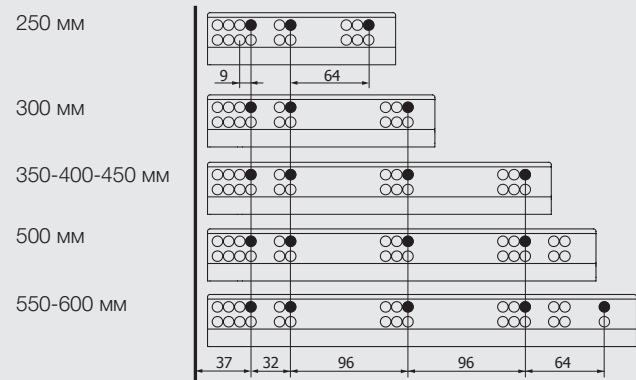

## Установочные размеры

## Расположение винтов для направляющих

CD – Глубина корпуса  
 CIW – Внутренняя ширина корпуса  
 NS – Номин. размер  
 DIW – Внутренняя ширина ящика  
 DD – Глубина ящика

Рекомендуемые виды крепежа для установки направляющих

Tavsiye Edilen Vida ve Şablonlar  
Recommended Screw and TemplatesRayların Vida Konum Ölçüleri  
Screw Location for the Slides

Rayı, koyu renk ile işaretlenmiş deliklerden vidalayınız.  
Screw the slide from marked holes.