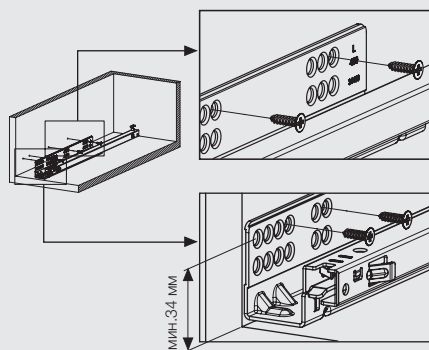

## Установочные размеры

## Расположение винтов для направляющих

CD – Глубина корпуса  
 CIW – Внутренняя ширина корпуса  
 NS – Номин. размер  
 DIW – Внутренняя ширина ящика  
 DD – Глубина ящика

Рекомендуемые виды крепежа для установки направляющих

Саморез Ø3,5 x 16 мм

Евровинт Ø6,1 x 11,5 мм

\* Все размеры, указанные на чертежах, приведены в мм

Kabin Ölçüleri  
Cabinet Dimensions

Kabin İç Genişliği	: KİG	Cabinet Internal Width	: CIW
Kabin İç Derinliği	: KİD	Cabinet Internal Depth	: CID
Çekmece Derinliği	: ÇD	Drawer Depth	: DD
Çekmece İç Genişliği	: ÇİG	Drawer Internal Width	: DIW
Nominal Boy (Ray boyu)	: NB	Nominal Length	: NL

Tavsiye Edilen Vida ve Şablonlar  
Recommended Screw and TemplatesRayların Vida Konum Ölçüleri  
Screw Location for the Slides

Rayı, koyu renk ile işaretlenmiş deliklerden vidalayınız.  
Screw the slide from marked holes.