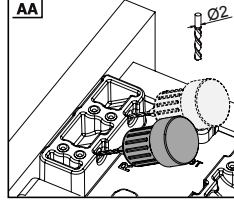

Tavsiye Edilen Vida ve Şablonlar  
Recommended Screw and TemplatesRayların Vida Konum Ölçüleri  
Screw Location for the Slides

Rayı, koyu renk ile işaretlenmiş deliklerden vidalayınız.  
Screw the slide from marked holes.

Çekmece Ölçüleri  
Drawer Dimensions

1

**Not:** Çekmece taban kalınlığı 12 mm'den küçük olduğunda, açılı mandal bağlama deliklerini kullanınız.

**Note:** Use angled holes to mount smart lock when wooden floor width is selected less than 12 mm.

AA

2

3

Somunu çevirerek, yukarıya doğru ayar yapabilirsiniz.  
You may adjust upside positioning by turning the knob.

Mandal kollarına aynı anda basarak, çekmeceyi kolayca yerinden çıkarabilirsiniz.  
You can easily take the drawer out by simply pushing the latch smart lock