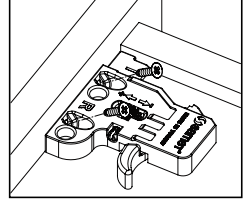

Tavsiye Edilen Vida ve Şablonlar  
Recommended Screw and TemplatesRayların Vida Konum Ölçüleri  
Screw Location for the Slides

Rayı, koyu renk ile işaretlenmiş deliklerden vidalayınız.  
Screw the slide from marked holes.

Çekmece Ölçüleri  
Drawer Dimensions

1

**Not:** Çekmece taban kalınlığı 12 mm'den küçük olduğunda, açılı mandal bağlama deliklerini kullanınız.

**Note:** Use angled holes to mount smart lock when wooden floor width is selected less than 12 mm.

AA

2

3

Somunu çevirerek, yukarıya doğru ayar yapabilirsiniz.  
You may adjust upside positioning by turning the knob.

Mandal kollarına aynı anda basarak, çekmeceyi kolayca yerinden çıkarabilirsiniz.  
You can easily take the drawer out by simply pushing the latch smart lock