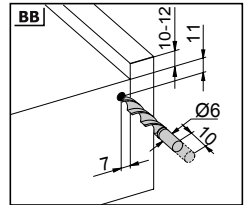

Çekmece Ölçüleri
Drawer Dimensions