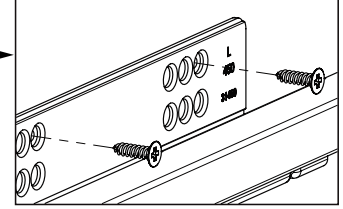

Rayların Vida Konum Ölçüleri
Screw Location for the Slides

Rayı, koyu renk ile işaretlenmiş deliklerden vidalayınız.
Screw the slide from marked holes.