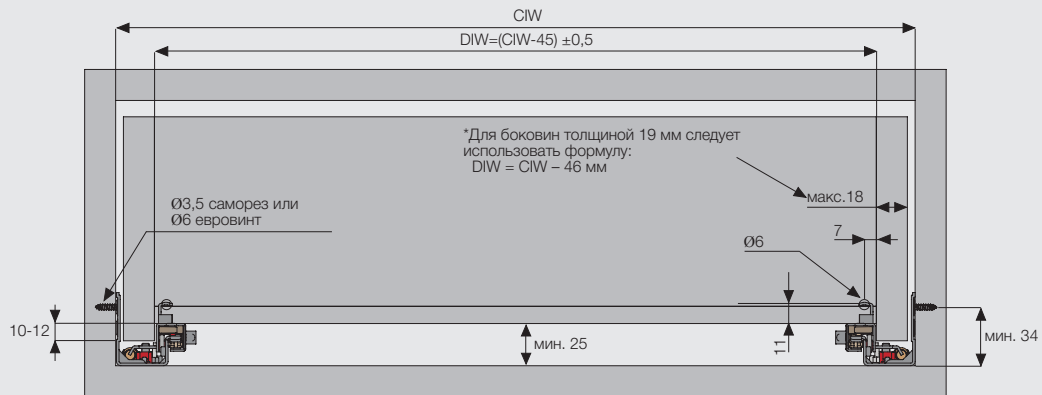

## Установочные размеры

## Расположение винтов для направляющих

CD – Глубина корпуса  
 CIW – Внутренняя ширина корпуса  
 NS – Номин. размер  
 DIW – Внутренняя ширина ящика  
 DD – Глубина ящика

Рекомендуемые виды крепежа для установки направляющих

Саморез Ø3,5 x 16 мм

Евровинт Ø6,1 x 11,5 мм

\* Все размеры, указанные на чертежах, приведены в мм

Kabin Ölçüleri  
Cabinet Dimensions

Kabin İç Genişliği	: KİG	Cabinet Internal Width	: CIW
Kabin İç Derinliği	: KİD	Cabinet Internal Depth	: CID
Çekmece Derinliği	: ÇD	Drawer Depth	: DD
Çekmece İç Genişliği	: ÇİG	Drawer Internal Width	: DIW
Nominal Boy (Ray boyu)	: NB	Nominal Length	: NL