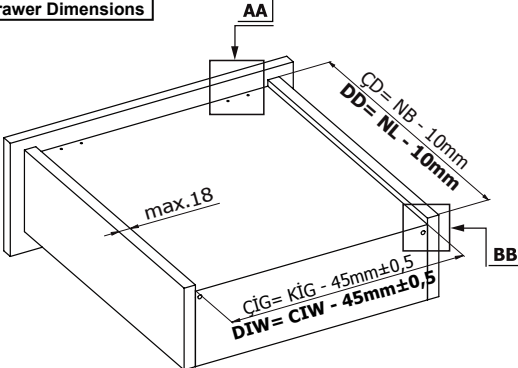

Çekmece Ölçüleri
Drawer Dimensions