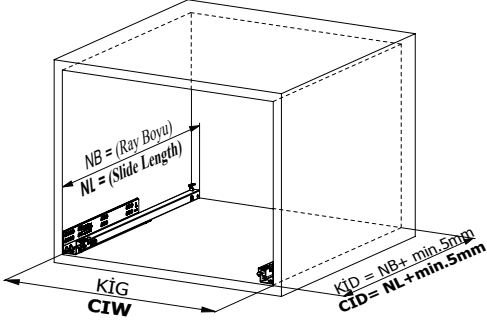

## Установочные размеры

## Расположение винтов для направляющих

CD – Глубина корпуса  
 CIW – Внутренняя ширина корпуса  
 NS – Номин. размер  
 DIW – Внутренняя ширина ящика  
 DD – Глубина ящика

Рекомендуемые виды крепежа для установки направляющих

Саморез Ø3,5 x 16 мм

Евровинт Ø6,1 x 11,5 мм

\* Все размеры, указанные на чертежах, приведены в мм

Kabin Ölçüleri  
Cabinet Dimensions

Kabin İç Genişliği	: KİG	Cabinet Internal Width	: CIW
Kabin İç Derinliği	: KİD	Cabinet Internal Depth	: CID
Çekmece Derinliği	: ÇD	Drawer Depth	: DD
Çekmece İç Genişliği	: ÇİG	Drawer Internal Width	: DIW
Nominal Boy (Ray boyu)	: NB	Nominal Length	: NL