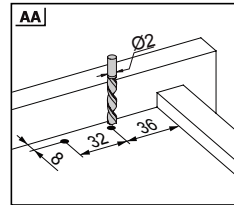

## Расположение винтов для направляющих

CD – Глубина корпуса  
 CIW – Внутренняя ширина корпуса  
 NS – Номин. размер  
 DIW – Внутренняя ширина ящика  
 DD – Глубина ящика

Рекомендуемые виды крепежа для установки направляющих

Саморез Ø3,5 x 16 мм

Евровинт Ø6,1 x 11,5 мм

\* Все размеры, указанные на чертежах, приведены в мм

Kabin Ölçüleri  
Cabinet Dimensions

Kabin İç Genişliği	: KİG	Cabinet Internal Width	: CIW
Kabin İç Derinliği	: KİD	Cabinet Internal Depth	: CID
Çekmece Derinliği	: ÇD	Drawer Depth	: DD
Çekmece İç Genişliği	: ÇİG	Drawer Internal Width	: DIW
Nominal Boy (Ray boyu)	: NB	Nominal Length	: NL

Tavsiye Edilen Vida ve Şablonlar  
Recommended Screw and TemplatesRayların Vida Konum Ölçüleri  
Screw Location for the Slides

Rayı, koyu renk ile işaretlenmiş deliklerden vidalayınız.  
Screw the slide from marked holes.

Çekmece Ölçüleri  
Drawer Dimensions

1

**Not:** Çekmece taban kalınlığı 12 mm'den küçük olduğunda, açılı mandal bağlama deliklerini kullanınız.

**Note:** Use angled holes to mount smart lock when wooden floor width is selected less than 12 mm.