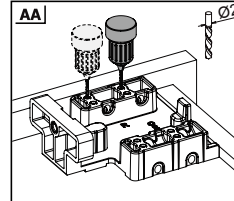

## Расположение винтов для направляющих

CD – Глубина корпуса  
 CIW – Внутренняя ширина корпуса  
 NS – Номин. размер  
 DIW – Внутренняя ширина ящика  
 DD – Глубина ящика

Рекомендуемые виды крепежа для установки направляющих

Саморез Ø3,5 x 16 мм

Евровинт Ø6,1 x 11,5 мм

\* Все размеры, указанные на чертежах, приведены в мм

Kabin Ölçüleri  
Cabinet Dimensions

Kabin İç Genişliği	: KİG	Cabinet Internal Width	: CIW
Kabin İç Derinliği	: KİD	Cabinet Internal Depth	: CID
Çekmece Derinliği	: ÇD	Drawer Depth	: DD
Çekmece İç Genişliği	: ÇİG	Drawer Internal Width	: DIW
Nominal Boy (Ray boyu)	: NB	Nominal Length	: NL

Tavsiye Edilen Vida ve Şablonlar  
Recommended Screw and TemplatesRayların Vida Konum Ölçüleri  
Screw Location for the Slides

Rayı, koyu renk ile işaretlenmiş deliklerden vidalayınız.  
Screw the slide from marked holes.

Çekmece Ölçüleri  
Drawer Dimensions

1

**Not:** Çekmece taban kalınlığı 12 mm'den küçük olduğunda, açılı mandal bağlama deliklerini kullanınız.

**Note:** Use angled holes to mount smart lock when wooden floor width is selected less than 12 mm.