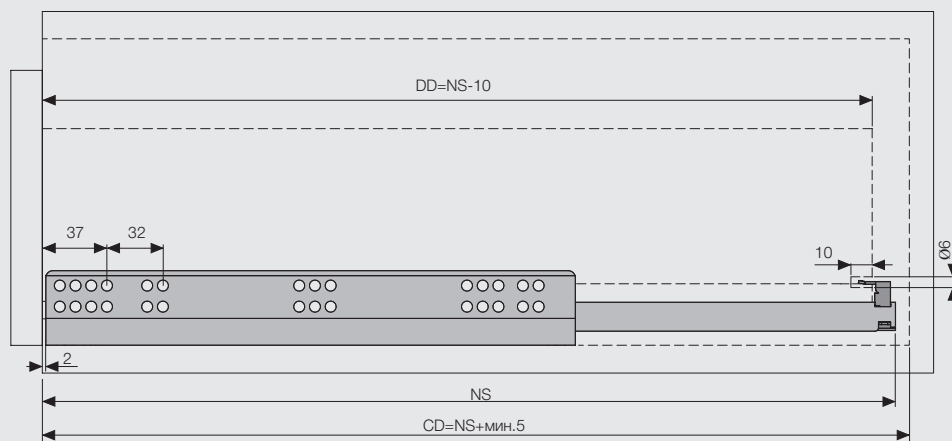

## Установочные размеры

## Расположение винтов для направляющих

CD – Глубина корпуса  
 CIW – Внутренняя ширина корпуса  
 NS – Номин. размер  
 DIW – Внутренняя ширина ящика  
 DD – Глубина ящика

Рекомендуемые виды крепежа для установки направляющих

Tavsiye Edilen Vida ve Şablonlar  
Recommended Screw and TemplatesRayların Vida Konum Ölçüleri  
Screw Location for the Slides

Rayı, koyu renk ile işaretlenmiş deliklerden vidalayınız.  
Screw the slide from marked holes.