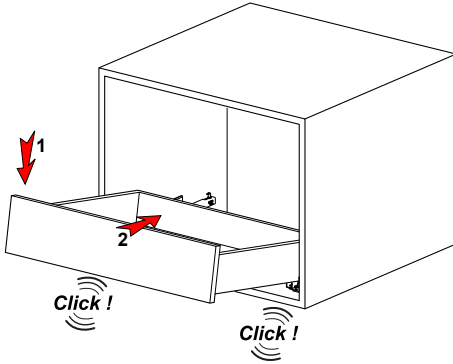

Tavsiye Edilen Vida ve Şablonlar  
Recommended Screw and TemplatesRayların Vida Konum Ölçüleri  
Screw Location for the Slides

Rayı, koyu renk ile işaretlenmiş deliklerden vidalayınız.  
Screw the slide from marked holes.

Çekmece Ölçüleri  
Drawer Dimensions

1

**Not:** Çekmece taban kalınlığı 12 mm'den küçük olduğunda, açılı mandal bağlama deliklerini kullanınız.

**Note:** Use angled holes to mount smart lock when wooden floor width is selected less than 12 mm.

AA

2

3

Somunu çevirerek, yukarıya doğru ayar yapabilirsiniz.  
You may adjust upside positioning by turning the knob.

Mandal kollarına aynı anda basarak, çekmeceyi kolayca yerinden çıkarabilirsiniz.  
You can easily take the drawer out by simply pushing the latch smart lock