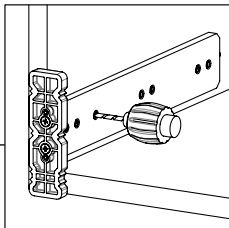

Tavsiye Edilen Vida ve Şablonlar  
Recommended Screw and TemplatesRayların Vida Konum Ölçüleri  
Screw Location for the Slides

Rayı, koyu renk ile işaretlenmiş deliklerden vidalayınız.  
Screw the slide from marked holes.

Çekmece Ölçüleri  
Drawer Dimensions

1

**Not:** Çekmece taban kalınlığı 12 mm'den küçük olduğunda, açılı mandal bağlama deliklerini kullanınız.

**Note:** Use angled holes to mount smart lock when wooden floor width is selected less than 12 mm.

AA

2

3

Somunu çevirerek, yukarıya doğru ayar yapabilirsiniz.  
You may adjust upside positioning by turning the knob.

Mandal kollarına aynı anda basarak, çekmeceyi kolayca yerinden çıkarabilirsiniz.  
You can easily take the drawer out by simply pushing the latch smart lock

Smart El Tipi Ray  
Montaj Şablonu  
Smart Drilling Jig

Kod / Code

12799902

12799904

Smart Cetveli Ray  
Montaj Şablonu  
Smart Drilling Jig with Ruler

Kod / Code

12799901

12799905