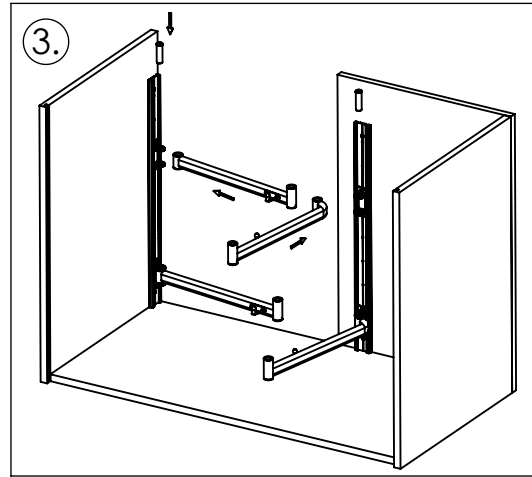

• 50 cm DÖNER TABLALI KÖRKÖŞE  
MEKANİZMASI MONTAJ ŞEMASI (SAĞ)

• 50 cm TURNBOARD SECRET CORNER  
MECHANISM MOUNTING INSTRUCTIONS  
(RIGHT)

## KULLANILAN PARÇALAR ITEMS PART

NO	PARÇA RESMI PART DRAWING	ADET PCS.
1		2
2		2
3		2
4		2
5		4
6		2
7		4
8		4
9		2
10		36

W	Min : 900 mm
D	Min : 520 mm
H	Min : 600 mm
C	Min : 500 mm