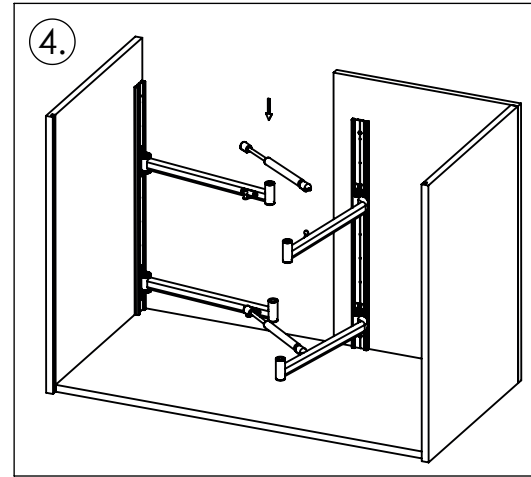

• 50 cm DÖNER TABLALI KÖRKÖŞE  
MEKANİZMASI MONTAJ ŞEMASI (SAĞ)

• 50 cm TURNBOARD SECRET CORNER  
MECHANISM MOUNTING INSTRUCTIONS  
(RIGHT)

## KULLANILAN PARÇALAR ITEMS PART

NO	PARÇA RESMI PART DRAWING	ADET PCS.
1		2
2		2
3		2
4		2
5		4
6		2
7		4
8		4
9		2
10		36

W	Min : 900 mm
D	Min : 520 mm
H	Min : 600 mm
C	Min : 500 mm