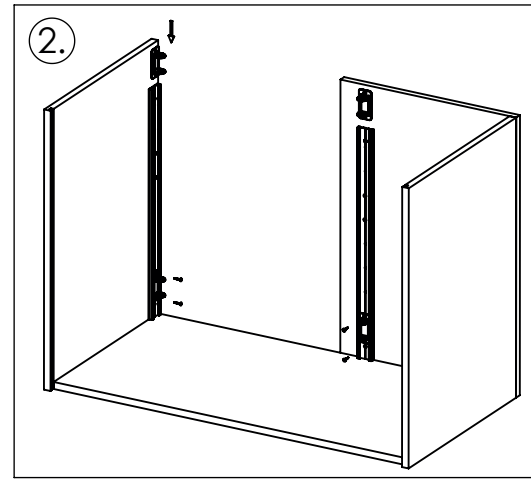

• 50 cm DÖNER TABLALI KÖRKÖŞE  
MEKANİZMASI MONTAJ ŞEMASI (SAĞ)

• 50 cm TURNBOARD SECRET CORNER  
MECHANISM MOUNTING INSTRUCTIONS  
(RIGHT)

## KULLANILAN PARÇALAR ITEMS PART

NO	PARÇA RESMI PART DRAWING	ADET PCS.
1		2
2		2
3		2
4		2
5		4
6		2
7		4
8		4
9		2
10		36

W	Min : 900 mm
D	Min : 520 mm
H	Min : 600 mm
C	Min : 500 mm