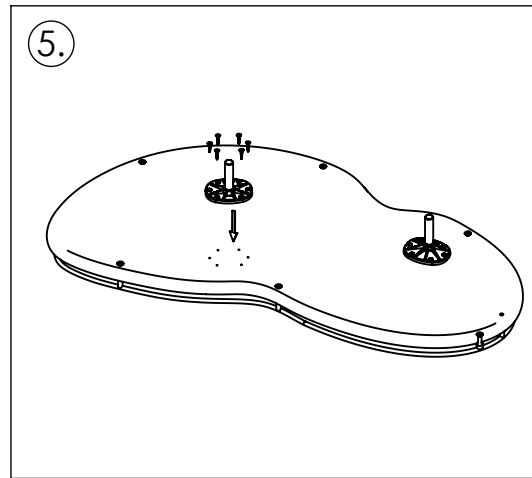

• 50 cm DÖNER TABLALI KÖRKÖŞE  
MEKANİZMASI MONTAJ ŞEMASI (SAĞ)

• 50 cm TURNBOARD SECRET CORNER  
MECHANISM MOUNTING INSTRUCTIONS  
(RIGHT)

## KULLANILAN PARÇALAR ITEMS PART

NO	PARÇA RESMI PART DRAWING	ADET PCS.
1		2
2		2
3		2
4		2
5		4
6		2
7		4
8		4
9		2
10		36

W	Min : 900 mm
D	Min : 520 mm
H	Min : 600 mm
C	Min : 500 mm