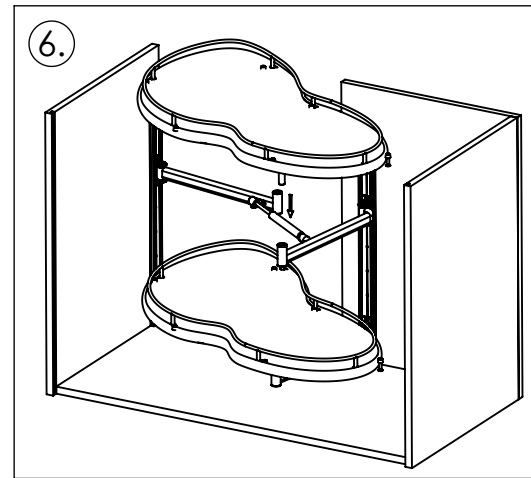

• 50 cm DÖNER TABLALI KÖRKÖŞE  
MEKANİZMASI MONTAJ ŞEMASI (SAĞ)

• 50 cm TURNBOARD SECRET CORNER  
MECHANISM MOUNTING INSTRUCTIONS  
(RIGHT)

## KULLANILAN PARÇALAR ITEMS PART

NO	PARÇA RESMI PART DRAWING	ADET PCS.
1		2
2		2
3		2
4		2
5		4
6		2
7		4
8		4
9		2
10		36

W	Min : 900 mm
D	Min : 520 mm
H	Min : 600 mm
C	Min : 500 mm