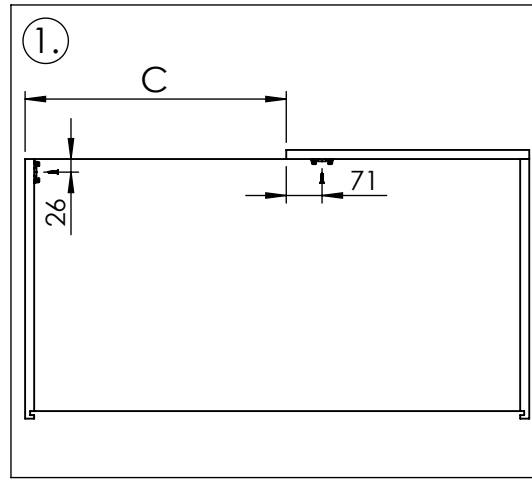

• 50 cm DÖNER TABLALI KÖRKÖŞE  
MEKANİZMASI MONTAJ ŞEMASI (SAĞ)

• 50 cm TURNBOARD SECRET CORNER  
MECHANISM MOUNTING INSTRUCTIONS  
(RIGHT)

## KULLANILAN PARÇALAR ITEMS PART

NO	PARÇA RESMI PART DRAWING	ADET PCS.
1		2
2		2
3		2
4		2
5		4
6		2
7		4
8		4
9		2
10		36

W	Min : 900 mm
D	Min : 520 mm
H	Min : 600 mm
C	Min : 500 mm