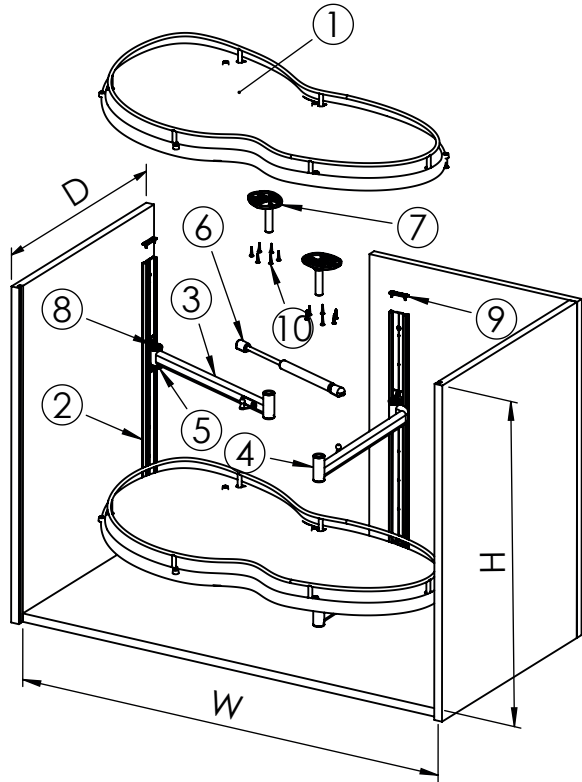

• 50 cm DÖNER TABLALI KÖRKÖŞE  
MEKANİZMASI MONTAJ ŞEMASI (SAĞ)

• 50 cm TURNBOARD SECRET CORNER  
MECHANISM MOUNTING INSTRUCTIONS  
(RIGHT)

## KULLANILAN PARÇALAR ITEMS PART

NO	PARÇA RESMI PART DRAWING	ADET PCS.
1		2
2		2
3		2
4		2
5		4
6		2
7		4
8		4
9		2
10		36

W	Min : 900 mm
D	Min : 520 mm
H	Min : 600 mm
C	Min : 500 mm