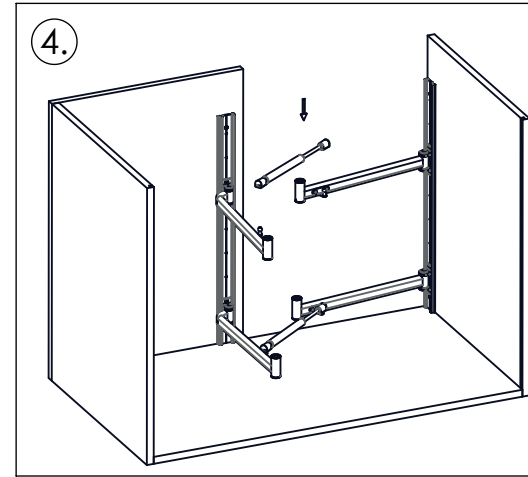

• 50 cm DÖNER TABLALI KÖRKÖŞE
MEKANİZMASI MONTAJ ŞEMASI (SOL)

• 50 cm TURNBOARD SECRET CORNER
MECHANISM MOUNTING INSTRUCTIONS
(LEFT)

KULLANILAN PARÇALAR ITEMS PART		
NO	PARÇA RESMİ PART DRAWING	ADET PCS.
1		2
2		2
3		2
4		2
5		4
6		2
7		4
8		4
9		2
10		36

W	Min : 900 mm
D	Min : 520 mm
H	Min : 600 mm
C	Min : 500 mm