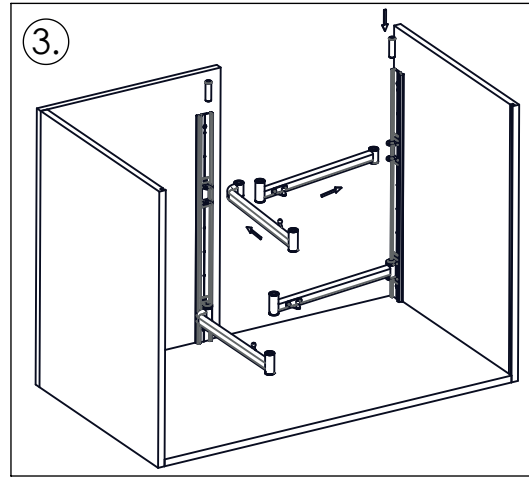

• 50 cm DÖNER TABLALI KÖRKÖŞE
MEKANİZMASI MONTAJ ŞEMASI (SOL)

• 50 cm TURNBOARD SECRET CORNER
MECHANISM MOUNTING INSTRUCTIONS
(LEFT)

KULLANILAN PARÇALAR ITEMS PART		
NO	PARÇA RESMİ PART DRAWING	ADET PCS.
1		2
2		2
3		2
4		2
5		4
6		2
7		4
8		4
9		2
10		36

W	Min : 900 mm
D	Min : 520 mm
H	Min : 600 mm
C	Min : 500 mm