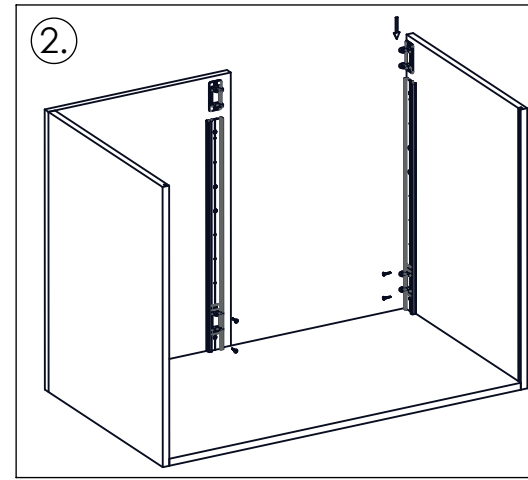

• 50 cm DÖNER TABLALI KÖRKÖŞE
MEKANİZMASI MONTAJ ŞEMASI (SOL)

• 50 cm TURNBOARD SECRET CORNER
MECHANISM MOUNTING INSTRUCTIONS
(LEFT)

KULLANILAN PARÇALAR ITEMS PART		
NO	PARÇA RESMİ PART DRAWING	ADET PCS.
1		2
2		2
3		2
4		2
5		4
6		2
7		4
8		4
9		2
10		36

W	Min : 900 mm
D	Min : 520 mm
H	Min : 600 mm
C	Min : 500 mm