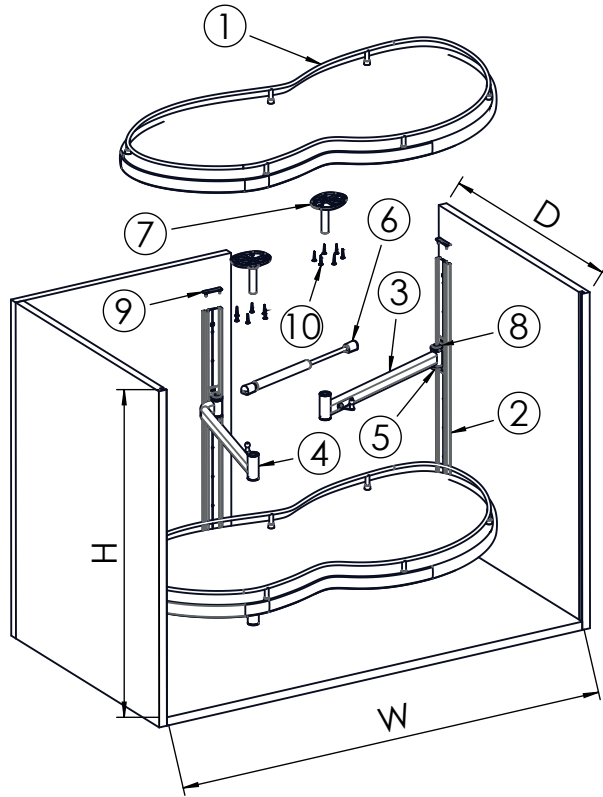

• 50 cm DÖNER TABLALI KÖRKÖŞE
MEKANİZMASI MONTAJ ŞEMASI (SOL)

• 50 cm TURNBOARD SECRET CORNER
MECHANISM MOUNTING INSTRUCTIONS
(LEFT)

KULLANILAN PARÇALAR ITEMS PART		
NO	PARÇA RESMİ PART DRAWING	ADET PCS.
1		2
2		2
3		2
4		2
5		4
6		2
7		4
8		4
9		2
10		36

W	Min : 900 mm
D	Min : 520 mm
H	Min : 600 mm
C	Min : 500 mm