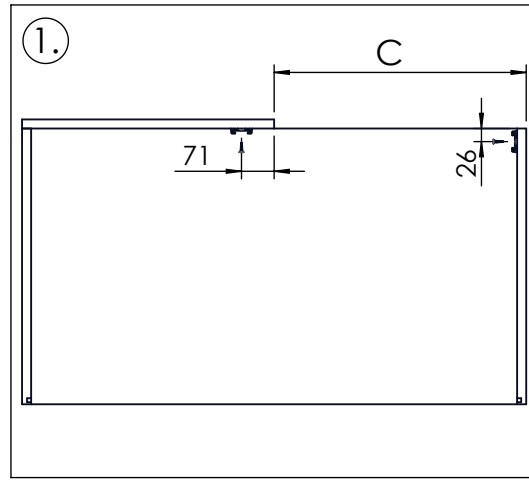

• 50 cm DÖNER TABLALI KÖRKÖŞE
MEKANİZMASI MONTAJ ŞEMASI (SOL)

• 50 cm TURNBOARD SECRET CORNER
MECHANISM MOUNTING INSTRUCTIONS
(LEFT)

KULLANILAN PARÇALAR ITEMS PART		
NO	PARÇA RESMİ PART DRAWING	ADET PCS.
1		2
2		2
3		2
4		2
5		4
6		2
7		4
8		4
9		2
10		36

W	Min : 900 mm
D	Min : 520 mm
H	Min : 600 mm
C	Min : 500 mm