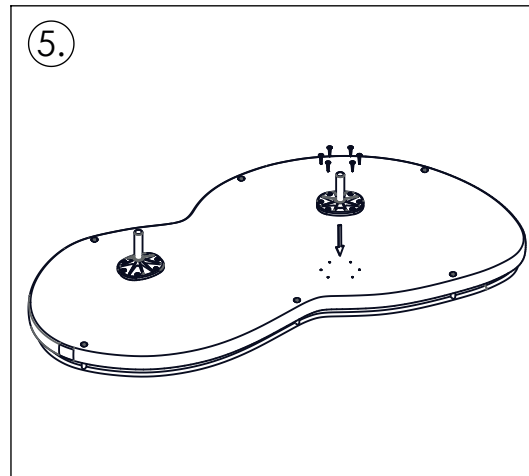

• 50 cm DÖNER TABLALI KÖRKÖŞE
MEKANİZMASI MONTAJ ŞEMASI (SOL)

• 50 cm TURNBOARD SECRET CORNER
MECHANISM MOUNTING INSTRUCTIONS
(LEFT)

KULLANILAN PARÇALAR ITEMS PART		
NO	PARÇA RESMİ PART DRAWING	ADET PCS.
1		2
2		2
3		2
4		2
5		4
6		2
7		4
8		4
9		2
10		36

W	Min : 900 mm
D	Min : 520 mm
H	Min : 600 mm
C	Min : 500 mm