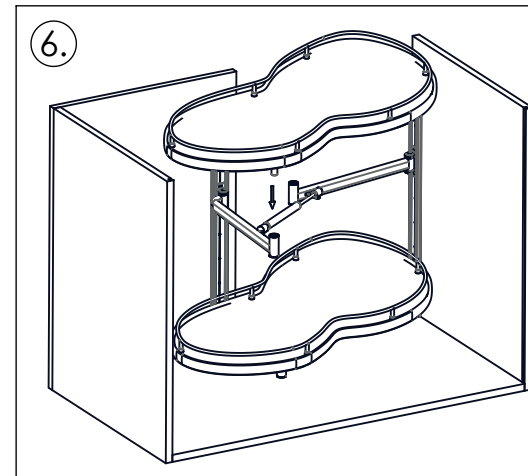

• 50 cm DÖNER TABLALI KÖRKÖŞE
MEKANİZMASI MONTAJ ŞEMASI (SOL)

• 50 cm TURNBOARD SECRET CORNER
MECHANISM MOUNTING INSTRUCTIONS
(LEFT)

KULLANILAN PARÇALAR ITEMS PART		
NO	PARÇA RESMİ PART DRAWING	ADET PCS.
1		2
2		2
3		2
4		2
5		4
6		2
7		4
8		4
9		2
10		36

W	Min : 900 mm
D	Min : 520 mm
H	Min : 600 mm
C	Min : 500 mm