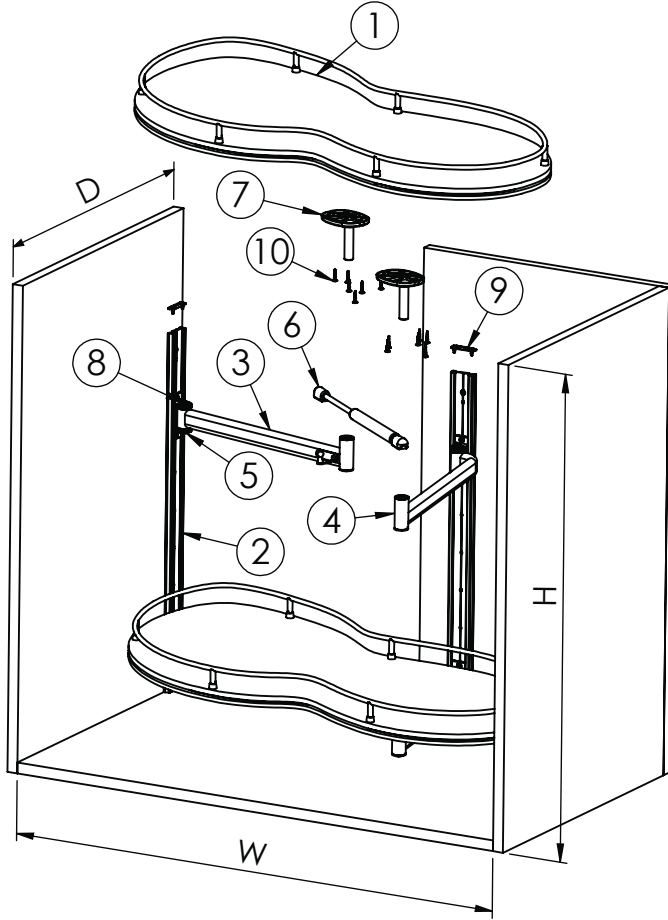

- S-3104
- S-3106
- DÖNER TABLALI KÖRKÖŞE MEKANİZMASI MONTAJ ŞEMASI (SAĞ)
- Turnboard Secret Corner Mechanism Mounting Instructions (Right)

KULLANILAN PARÇALAR ITEMS PART

NO	PARÇA RESMI PART DRAWING	ADET PCS.
1		2
2		2
3		2
4		2
5		4
6		2
7		4
8		4
9		2
10		36

W	Min : 810 mm
D	Min : 460 mm
H	Min : 600 mm
C	Min : 400 mm