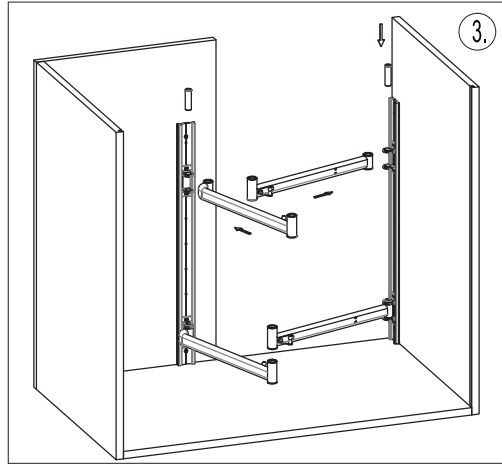

- S-3103
- S-3105
- DÖNER TABLALI KÖRKÖŞE MEKANİZMASI MONTAJ ŞEMASI ( SOL )
- Turnboard Secret Corner Mechanism
- Mounting Instructions ( Left )

W	Min : 810 mm
D	Min : 460 mm
H	Min : 600 mm
C	Min : 400 mm