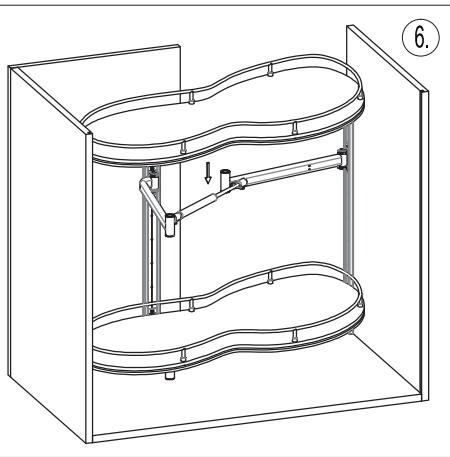

- S-3103
- S-3105
- DÖNER TABLALI KÖRKÖŞE MEKANİZMASI MONTAJ ŞEMASI ( SOL )
- Turnboard Secret Corner Mechanism
- Mounting Instructions ( Left )

W	Min : 810 mm
D	Min : 460 mm
H	Min : 600 mm
C	Min : 400 mm

KULLANILAN PARÇALAR		
ITEMS PART		
ADET PCS.	PARÇA RESMİ PART DRAWING	NO
2		1
2		2
2		3
2		4
4		5
2		6
4		7
4		8
2		9
36		10