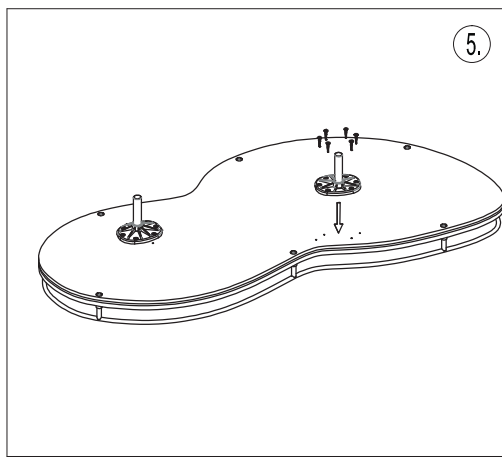

- S-3103
- S-3105
- DÖNER TABLALI KÖRKÖŞE MEKANİZMASI MONTAJ ŞEMASI ( SOL )
- Turnboard Secret Corner Mechanism
- Mounting Instructions ( Left )

W	Min : 810 mm
D	Min : 460 mm
H	Min : 600 mm
C	Min : 400 mm

KULLANILAN PARÇALAR		
ITEMS PART		
ADET PCS.	PARÇA RESMİ PART DRAWING	NO
2		1
2		2
2		3
2		4
4		5
2		6
4		7
4		8
2		9
36		10