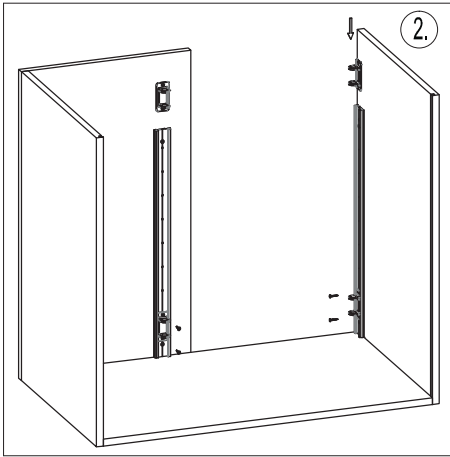

- S-3103
- S-3105
- DÖNER TABLALI KÖRKÖŞE MEKANİZMASI MONTAJ ŞEMASI ( SOL )
- Turnboard Secret Corner Mechanism
- Mounting Instructions ( Left )

W	Min : 810 mm
D	Min : 460 mm
H	Min : 600 mm
C	Min : 400 mm

KULLANILAN PARÇALAR		
ITEMS PART		
ADET PCS.	PARÇA RESMİ PART DRAWING	NO
2		1
2		2
2		3
2		4
4		5
2		6
4		7
4		8
2		9
36		10