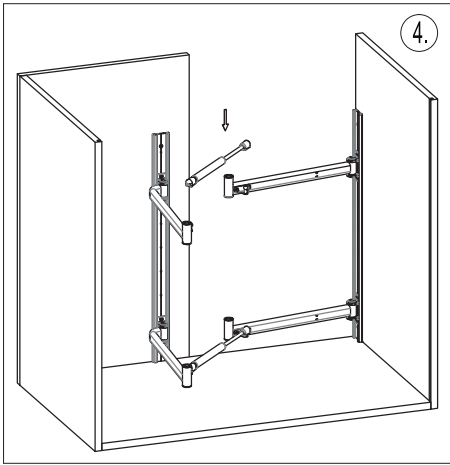

- S-3103
- S-3105
- DÖNER TABLALI KÖRKÖŞE MEKANİZMASI MONTAJ ŞEMASI ( SOL )
- Turnboard Secret Corner Mechanism
- Mounting Instructions ( Left )

W	Min : 810 mm
D	Min : 460 mm
H	Min : 600 mm
C	Min : 400 mm

KULLANILAN PARÇALAR		
ITEMS PART		
ADET PCS.	PARÇA RESMİ PART DRAWING	NO
2		1
2		2
2		3
2		4
4		5
2		6
4		7
4		8
2		9
36		10