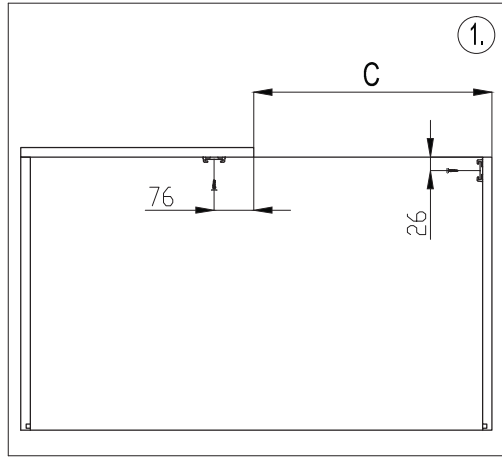

- S-3103
- S-3105
- DÖNER TABLALI KÖRKÖŞE MEKANİZMASI MONTAJ ŞEMASI ( SOL )
- Turnboard Secret Corner Mechanism
- Mounting Instructions ( Left )

W	Min : 810 mm
D	Min : 460 mm
H	Min : 600 mm
C	Min : 400 mm

KULLANILAN PARÇALAR		
ITEMS PART		
ADET PCS.	PARÇA RESMİ PART DRAWING	NO
2		1
2		2
2		3
2		4
4		5
2		6
4		7
4		8
2		9
36		10