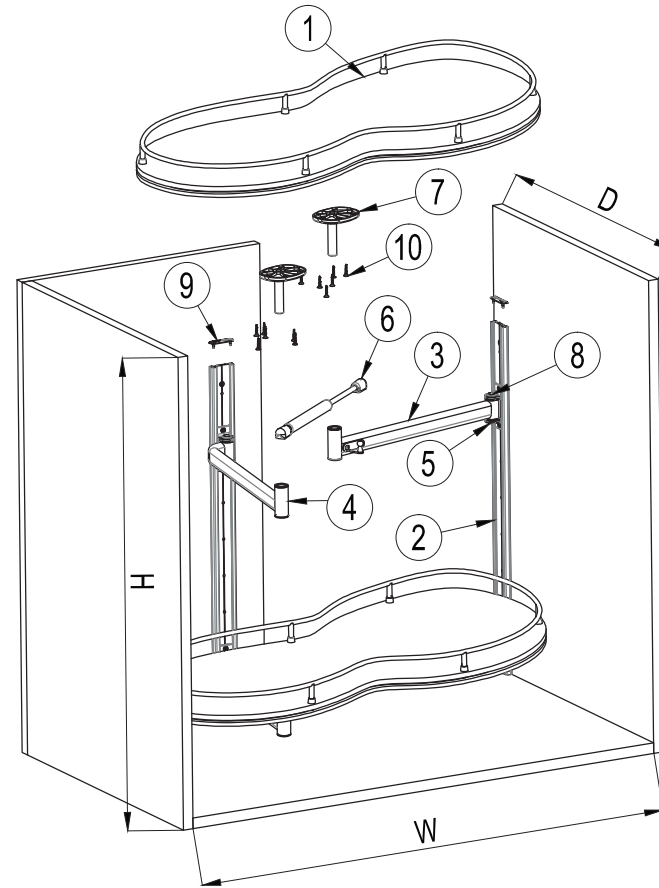

- S-3103
- S-3105
- DÖNER TABLALI KÖRKÖŞE MEKANİZMASI MONTAJ ŞEMASI ( SOL )
- Turnboard Secret Corner Mechanism
- Mounting Instructions ( Left )

W	Min : 810 mm
D	Min : 460 mm
H	Min : 600 mm
C	Min : 400 mm

KULLANILAN PARÇALAR		
ITEMS PART		
ADET PCS.	PARÇA RESMİ PART DRAWING	NO
2		1
2		2
2		3
2		4
4		5
2		6
4		7
4		8
2		9
36		10