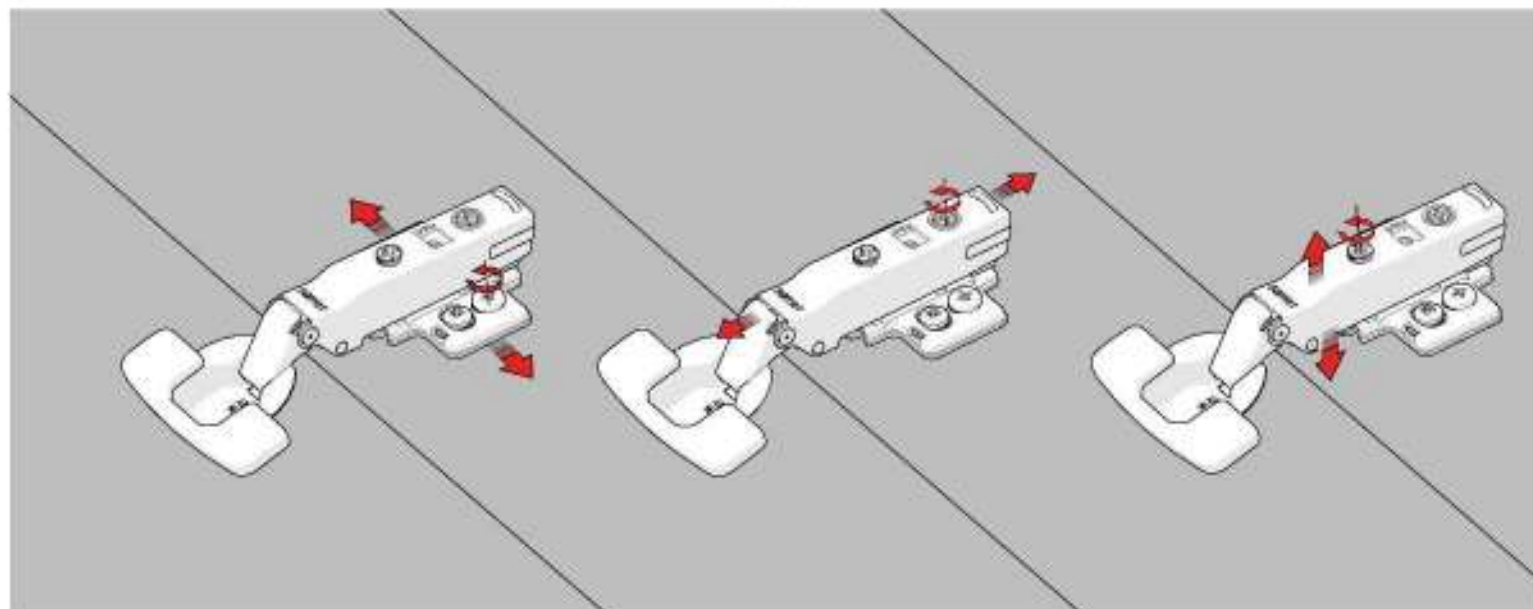

Технические размеры для чаши

Технические размеры для монтажной планки