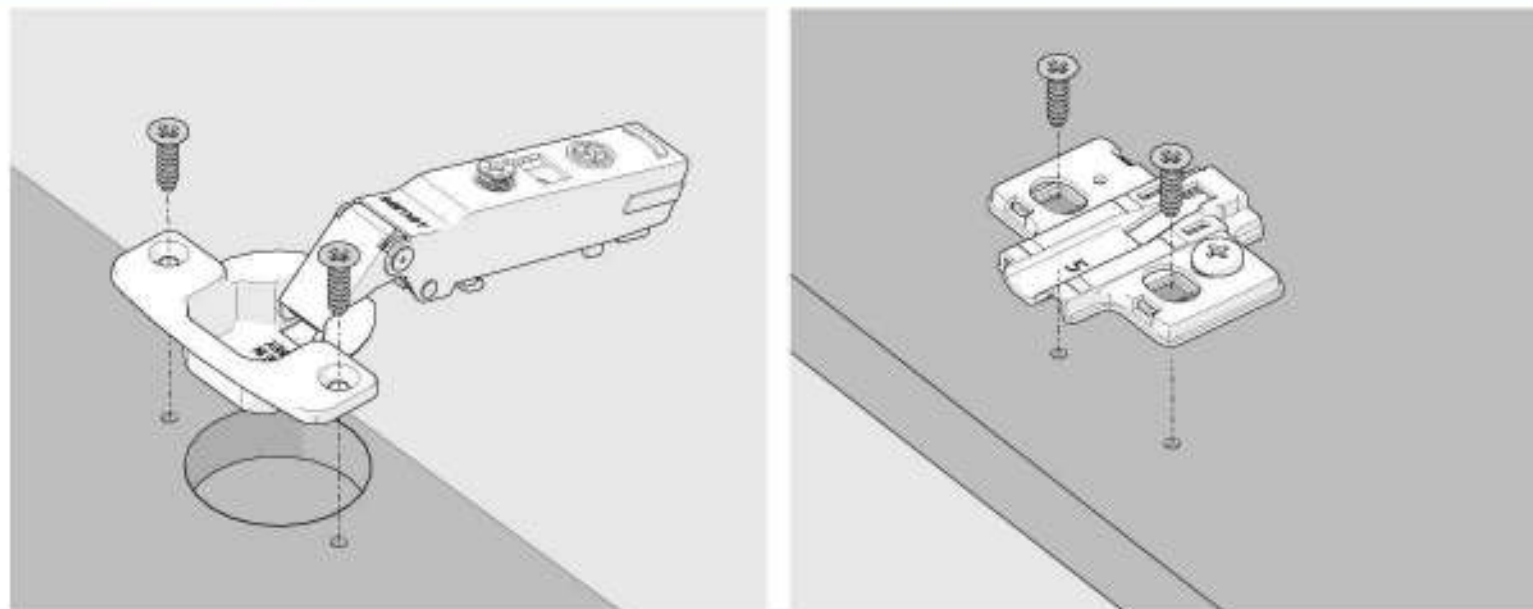

Технические размеры для чаши

Технические размеры для монтажной планки