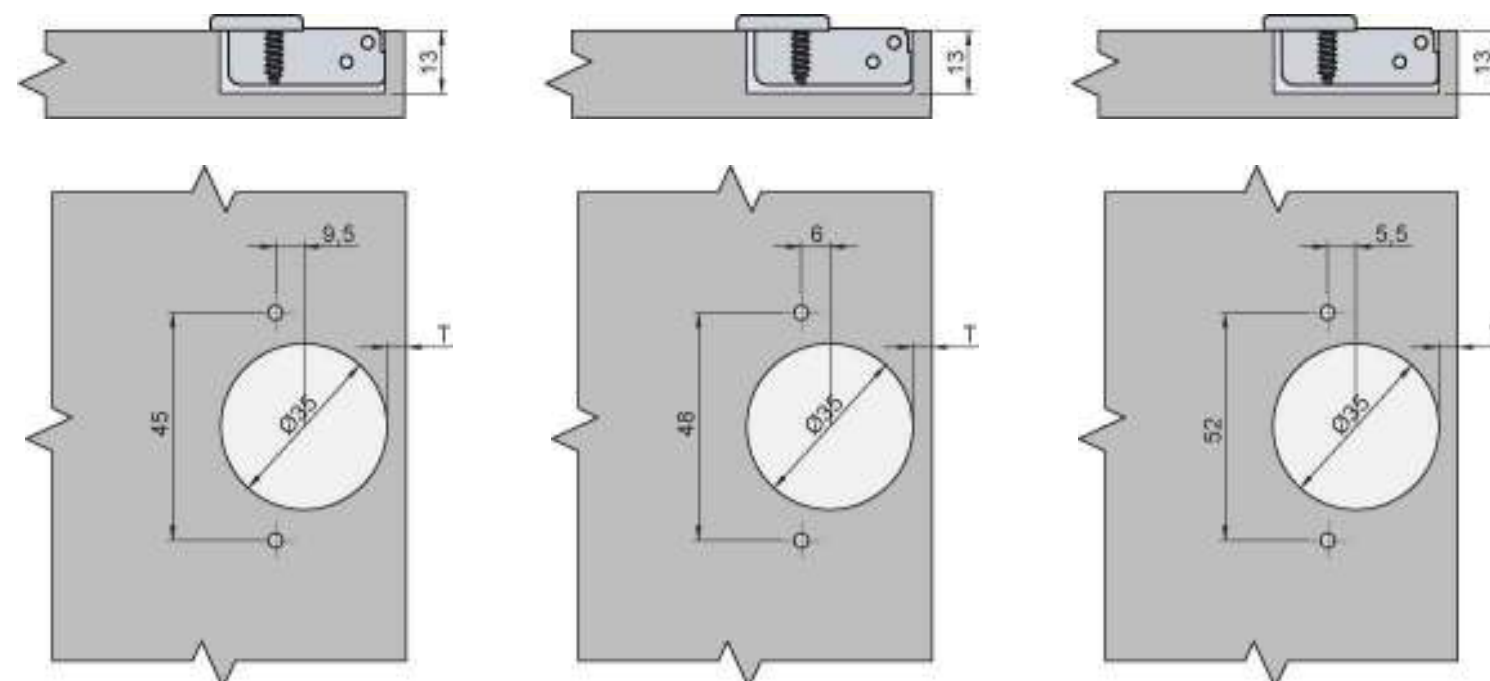

Технические размеры для чаши

Технические размеры для монтажной планки